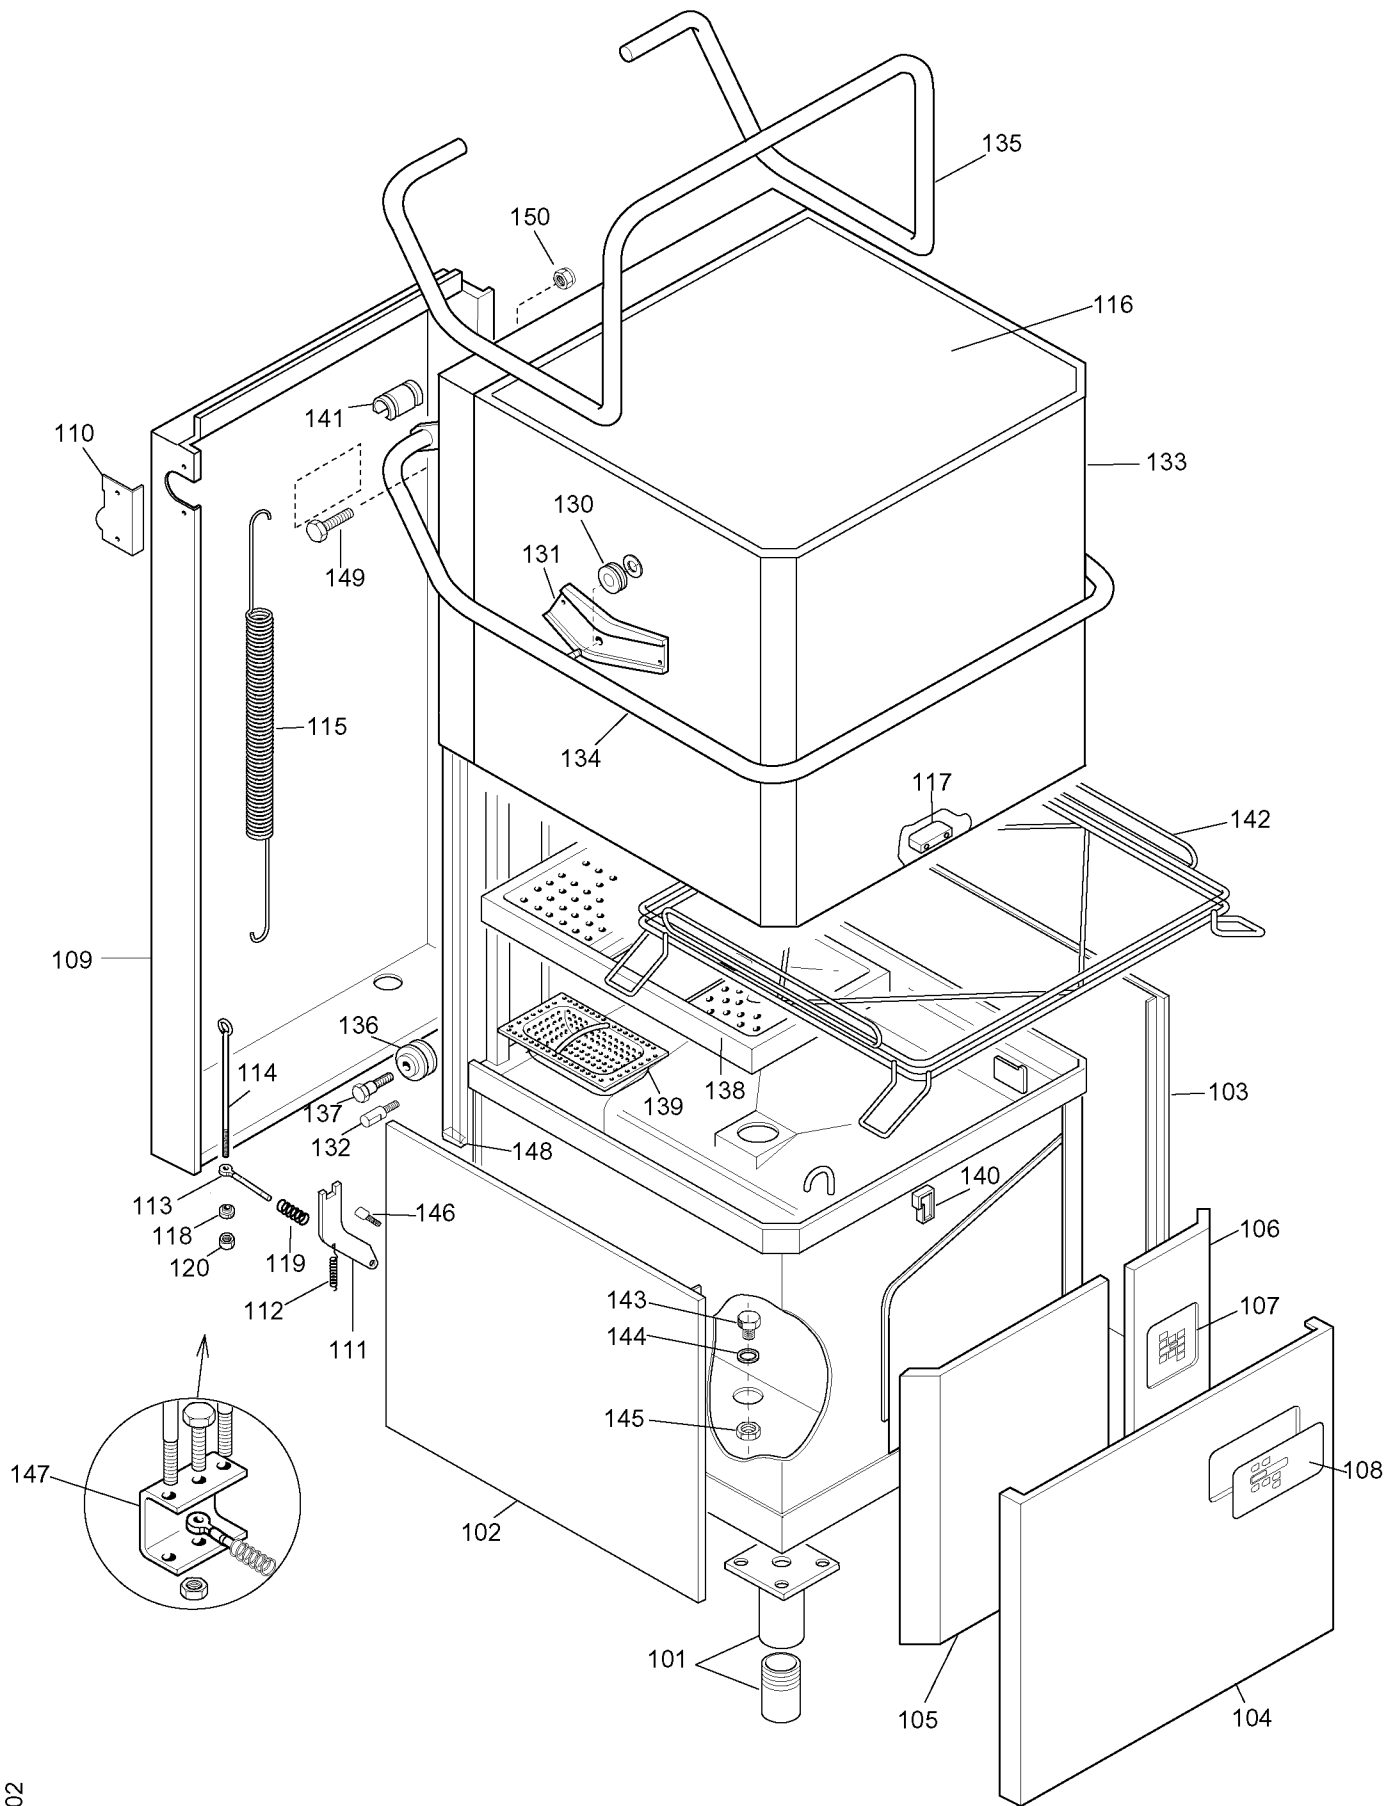

LAVASTOVIGLIE A CAPOTTINA da 1000 / 1200 piatti/h
HOOD TYPE DISHWASHER up to 1000 / 1200 dishes/h**LS 10 / LS 12**

Code	Type	Ref.	Page	Code	Type	Ref.	Page
504100	LS10	a	2 3 4 5	504128	LS12CW	q	2 3 4 5
504102	LS10UK/DP	b	2 3 4 5	504129	HT1200DEK	z	2 3 4 5
504104	ECOTEMP12	w	2 3 4 5	504153	LS12HD	r	2 3 4 5
504105	LS10/60Hz	c	2 3 4 5	504161	LS12UK/3CW	s	2 3 4 5
504107	Ls10CW	d	2 3 4 5	504163	LS12AU	t	2 3 4 5 6
504108	LS10INS	e	2 3 4 5	504164	LS12UK/DPCW	u	2 3 4 5
504109	HT1200INS DEK	y	2 3 4 5	504165	ECOTEMP12SW	x	2 3 4 5
504111	LS10/9SWEDISH	f	2 3 4 5	504178	LS12CW INS	v	2 3 4 5
504114	LS10/DP	g	2 3 4 5	504190	LS12 ASIA	G	2 3 4 5
504115	LS10HD	h	2 3 4 5	698050	HT1200	A	2 3 4 5
504118	LS10/UK/1	k	2 3 4 5	698051	HT1000	D	2 3 4 5
504119	LS10UK/3	l	2 3 4 5	698052	HT1000 INS	E	2 3 4 5
504120	LS12INS	m	2 3 4 5	698053	HT1200 INS	B	2 3 4 5
504121	LS12	n	2 3 4 5	698054	HT1000 DP	F	2 3 4 5
504122	LS12DP	o	2 3 4 5	698055	HT1200 DP	C	2 3 4 5
504125	LS12/60Hz	p	2 3 4 5				

Pag.	Indice
2	Vista generale
3	Componenti idraulici
4	Circuito idraulico
5	Componenti elettrici
6	Componenti AU
7-9	Lista ricambi

Index
Main view
Hydraulic components
Hydraulic circuit
Electrical components
AU components
Spare parts list

ill. 641002p1

LS_10 -12 \ Zan\ 641002

Da Ser. Nr. / From ser. nr.: /944

Page: 2

Ed.01-02

Doc. Nr.:

6-41 002

ill. 641002p2