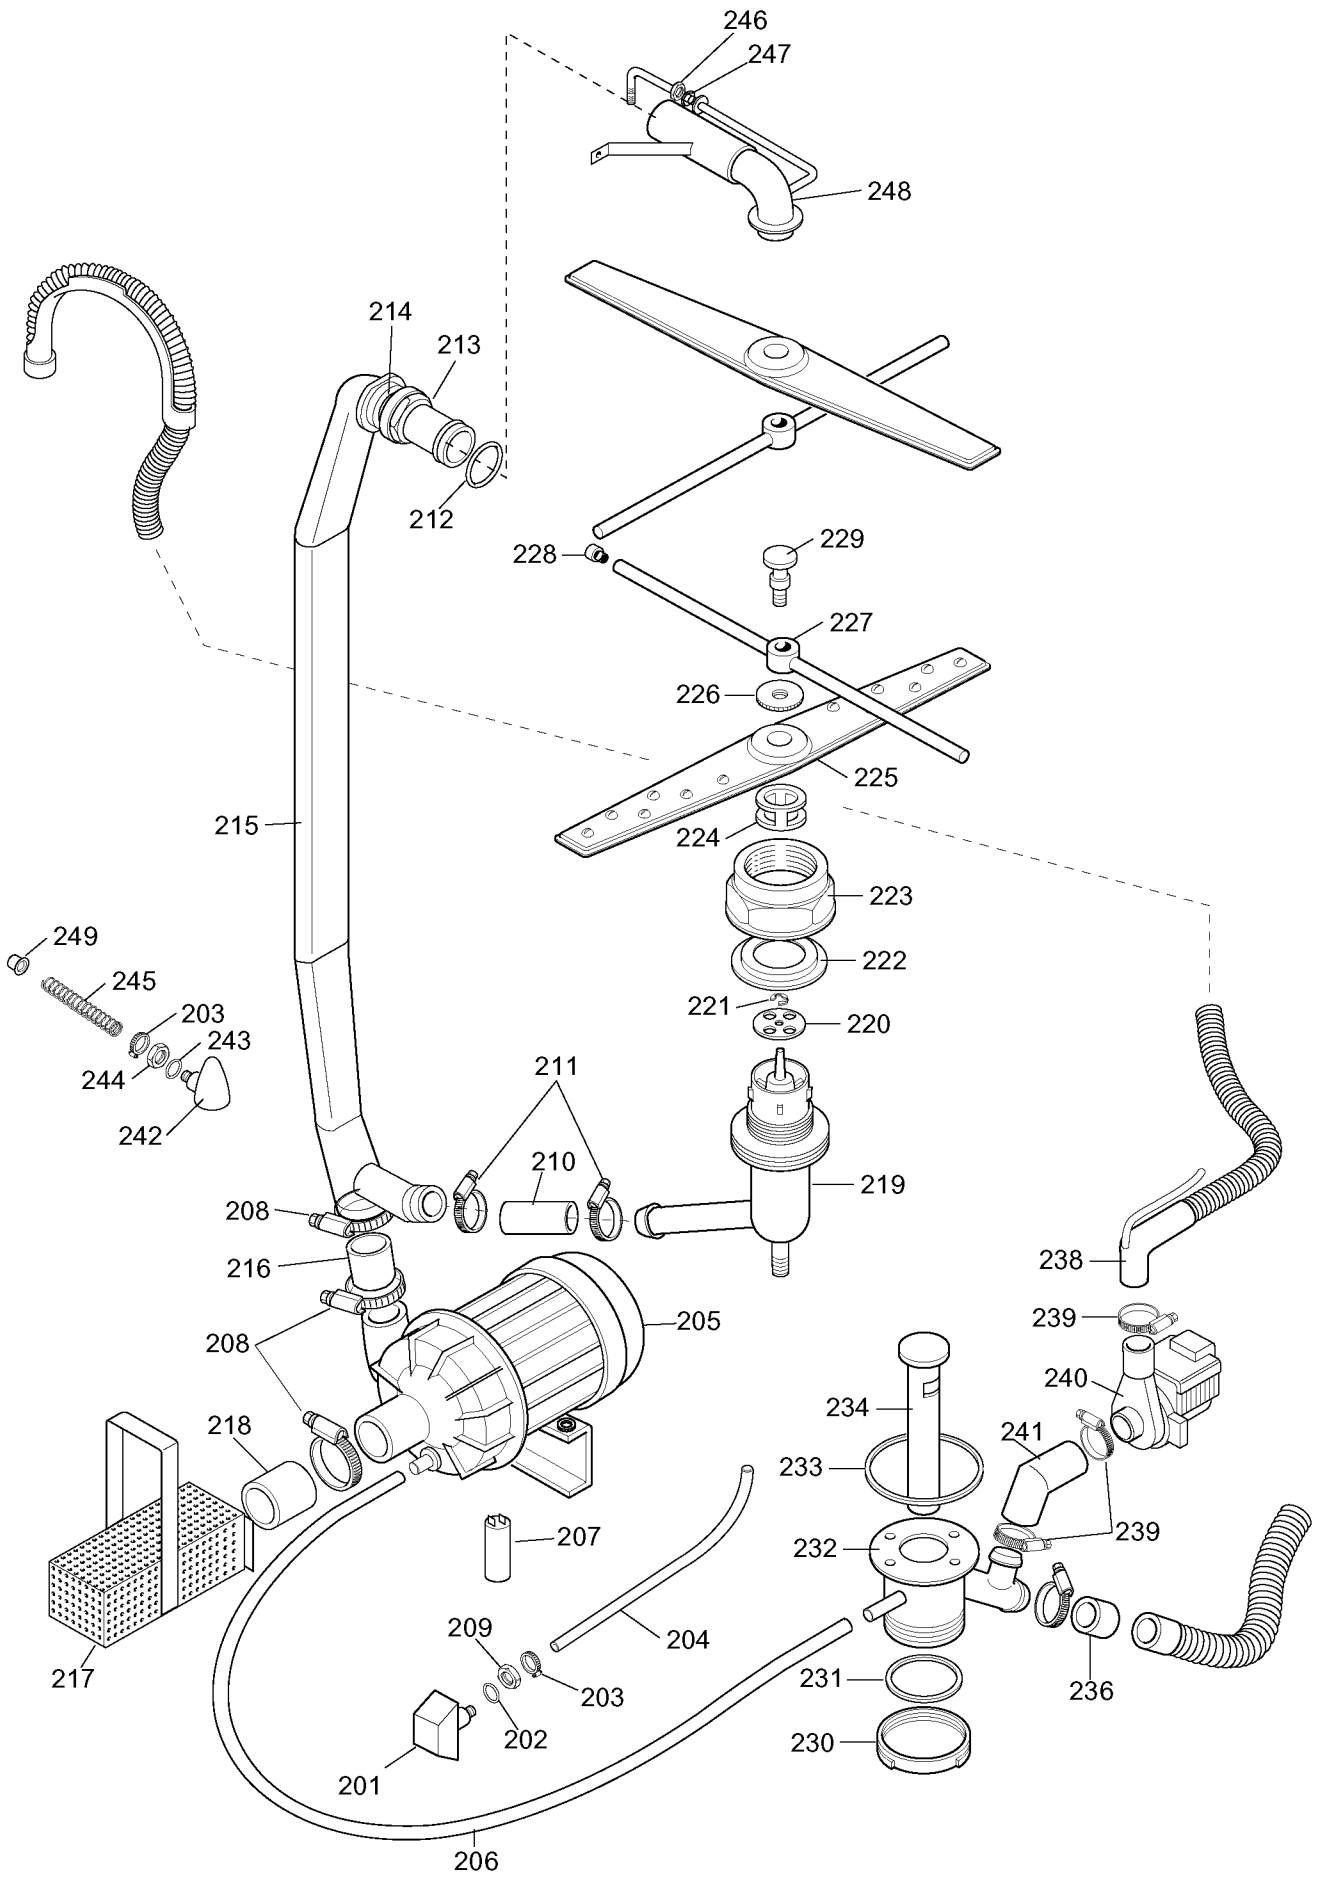

LAVASTOVIGLIE A CAPOTTINA da 1000 / 1200 piatti/h
HOOD TYPE DISHWASHER up to 1000 / 1200 dishes/h**LS 10 / LS 12**

Code	Type	Ref.	Page	Code	Type	Ref.	Page
504100	LS10	a	2 3 4 5	504128	LS12CW	q	2 3 4 5
504102	LS10UK/DP	b	2 3 4 5	504129	HT1200DEK	z	2 3 4 5
504104	ECOTEMP12	w	2 3 4 5	504153	LS12HD	r	2 3 4 5
504105	LS10/60Hz	c	2 3 4 5	504161	LS12UK/3CW	s	2 3 4 5
504107	Ls10CW	d	2 3 4 5	504163	LS12AU	t	2 3 4 5 6
504108	LS10INS	e	2 3 4 5	504164	LS12UK/DPCW	u	2 3 4 5
504109	HT1200INS DEK	y	2 3 4 5	504165	ECOTEMP12SW	x	2 3 4 5
504111	LS10/9SWEDISH	f	2 3 4 5	504178	LS12CW INS	v	2 3 4 5
504114	LS10/DP	g	2 3 4 5	504190	LS12 ASIA	G	2 3 4 5
504115	LS10HD	h	2 3 4 5	698050	HT1200	A	2 3 4 5
504118	LS10/UK/1	k	2 3 4 5	698051	HT1000	D	2 3 4 5
504119	LS10UK/3	l	2 3 4 5	698052	HT1000 INS	E	2 3 4 5
504120	LS12INS	m	2 3 4 5	698053	HT1200 INS	B	2 3 4 5
504121	LS12	n	2 3 4 5	698054	HT1000 DP	F	2 3 4 5
504122	LS12DP	o	2 3 4 5	698055	HT1200 DP	C	2 3 4 5
504125	LS12/60Hz	p	2 3 4 5				

Pag.	Indice
2	Vista generale
3	Componenti idraulici
4	Circuito idraulico
5	Componenti elettrici
6	Componenti AU
7-9	Lista ricambi

Index
Main view
Hydraulic components
Hydraulic circuit
Electrical components
AU components
Spare parts list

ill. 641002p1

LS_10 -12 \ Zan\ 641002

Da Ser. Nr. / From ser. nr.: /944

Page: 2

Ed.01-02

Doc. Nr.:

6-41 002

ill. 641002p2

ill. 641002p4

ill. 641002p5