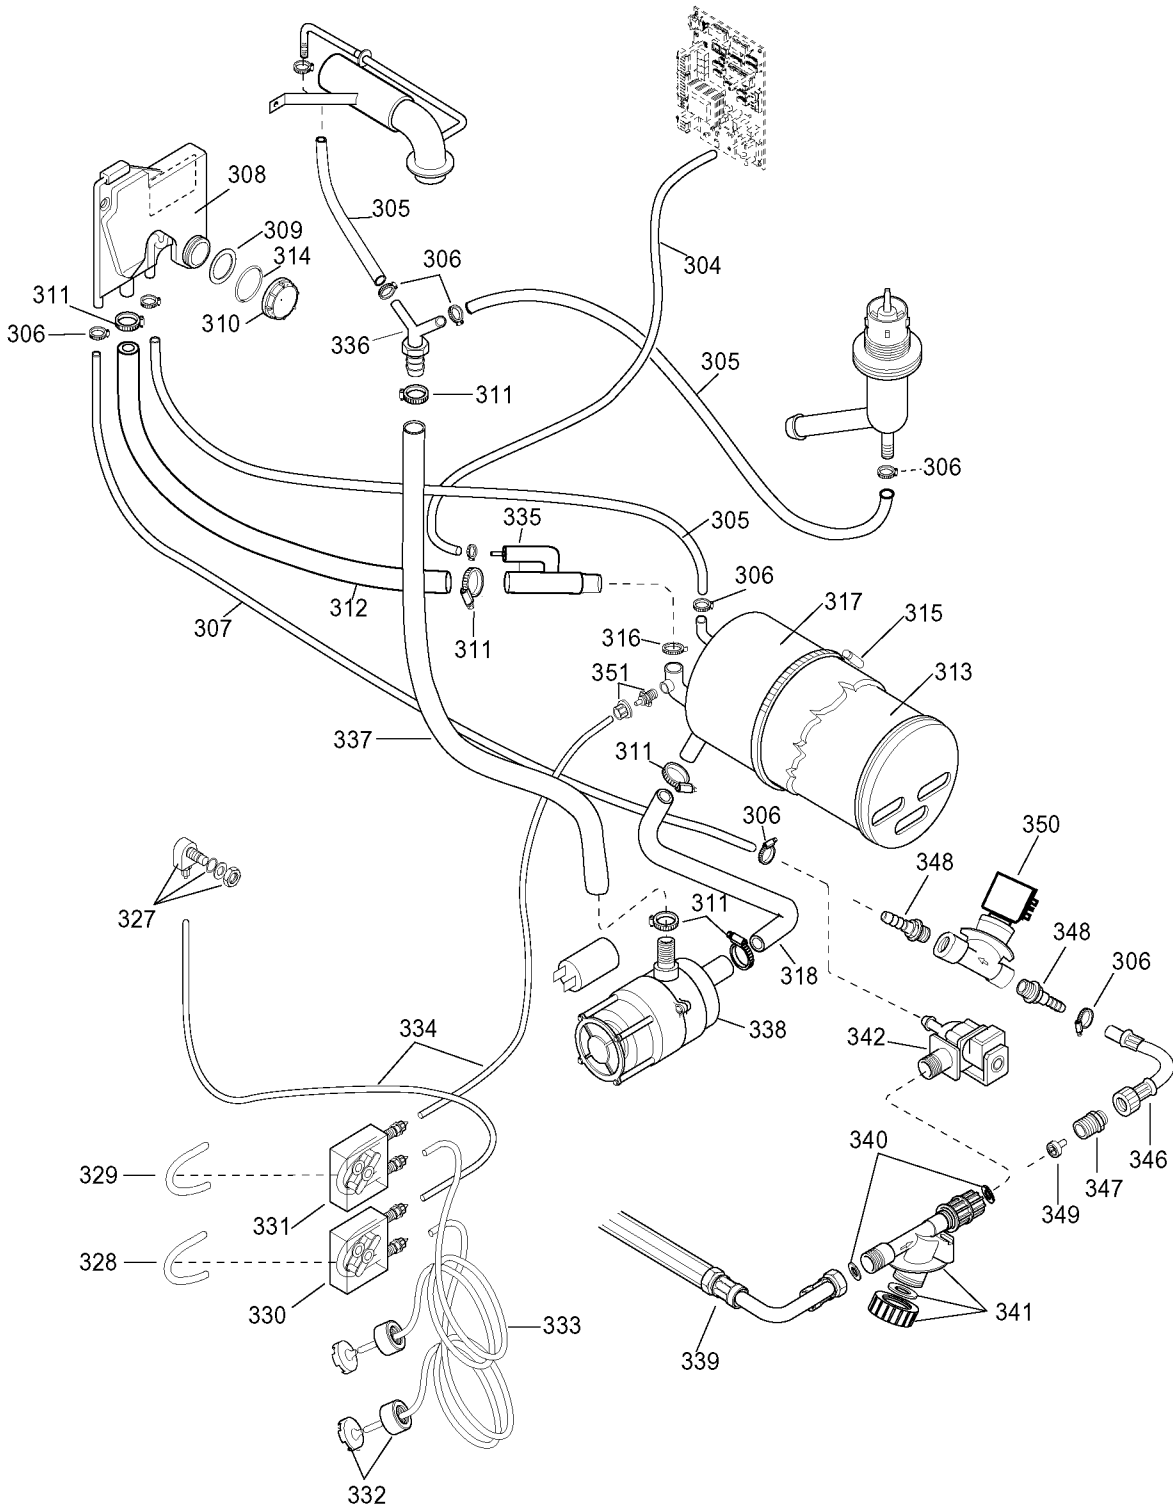

LAVASTOVIGLIE A CAPOTTINA da 1000 / 1200 piatti/h
HOOD TYPE DISHWASHER up to 1000 / 1200 dishes/h**LS 10 / LS 12**

Code	Type	Ref.	Page	Code	Type	Ref.	Page
504100	LS10	a	2 3 4 5	504128	LS12CW	q	2 3 4 5
504102	LS10UK/DP	b	2 3 4 5	504129	HT1200DEK	z	2 3 4 5
504104	ECOTEMP12	w	2 3 4 5	504153	LS12HD	r	2 3 4 5
504105	LS10/60Hz	c	2 3 4 5	504161	LS12UK/3CW	s	2 3 4 5
504107	Ls10CW	d	2 3 4 5	504163	LS12AU	t	2 3 4 5 6
504108	LS10INS	e	2 3 4 5	504164	LS12UK/DPCW	u	2 3 4 5
504109	HT1200INS DEK	y	2 3 4 5	504165	ECOTEMP12SW	x	2 3 4 5
504111	LS10/9SWEDISH	f	2 3 4 5	504178	LS12CW INS	v	2 3 4 5
504114	LS10/DP	g	2 3 4 5	504190	LS12 ASIA	G	2 3 4 5
504115	LS10HD	h	2 3 4 5	698050	HT1200	A	2 3 4 5
504118	LS10/UK/1	k	2 3 4 5	698051	HT1000	D	2 3 4 5
504119	LS10UK/3	l	2 3 4 5	698052	HT1000 INS	E	2 3 4 5
504120	LS12INS	m	2 3 4 5	698053	HT1200 INS	B	2 3 4 5
504121	LS12	n	2 3 4 5	698054	HT1000 DP	F	2 3 4 5
504122	LS12DP	o	2 3 4 5	698055	HT1200 DP	C	2 3 4 5
504125	LS12/60Hz	p	2 3 4 5				

Pag.	Indice
2	Vista generale
3	Componenti idraulici
4	Circuito idraulico
5	Componenti elettrici
6	Componenti AU
7-9	Lista ricambi

Index
Main view
Hydraulic components
Hydraulic circuit
Electrical components
AU components
Spare parts list

ill. 641002p1

LS_10 -12 \ Zan\ 641002

Da Ser. Nr. / From ser. nr.: /944

Page: 2

Ed.01-02

Doc. Nr.:

6-41 002

ill. 641002p2

ill. 641002p4

ill. 641002p5